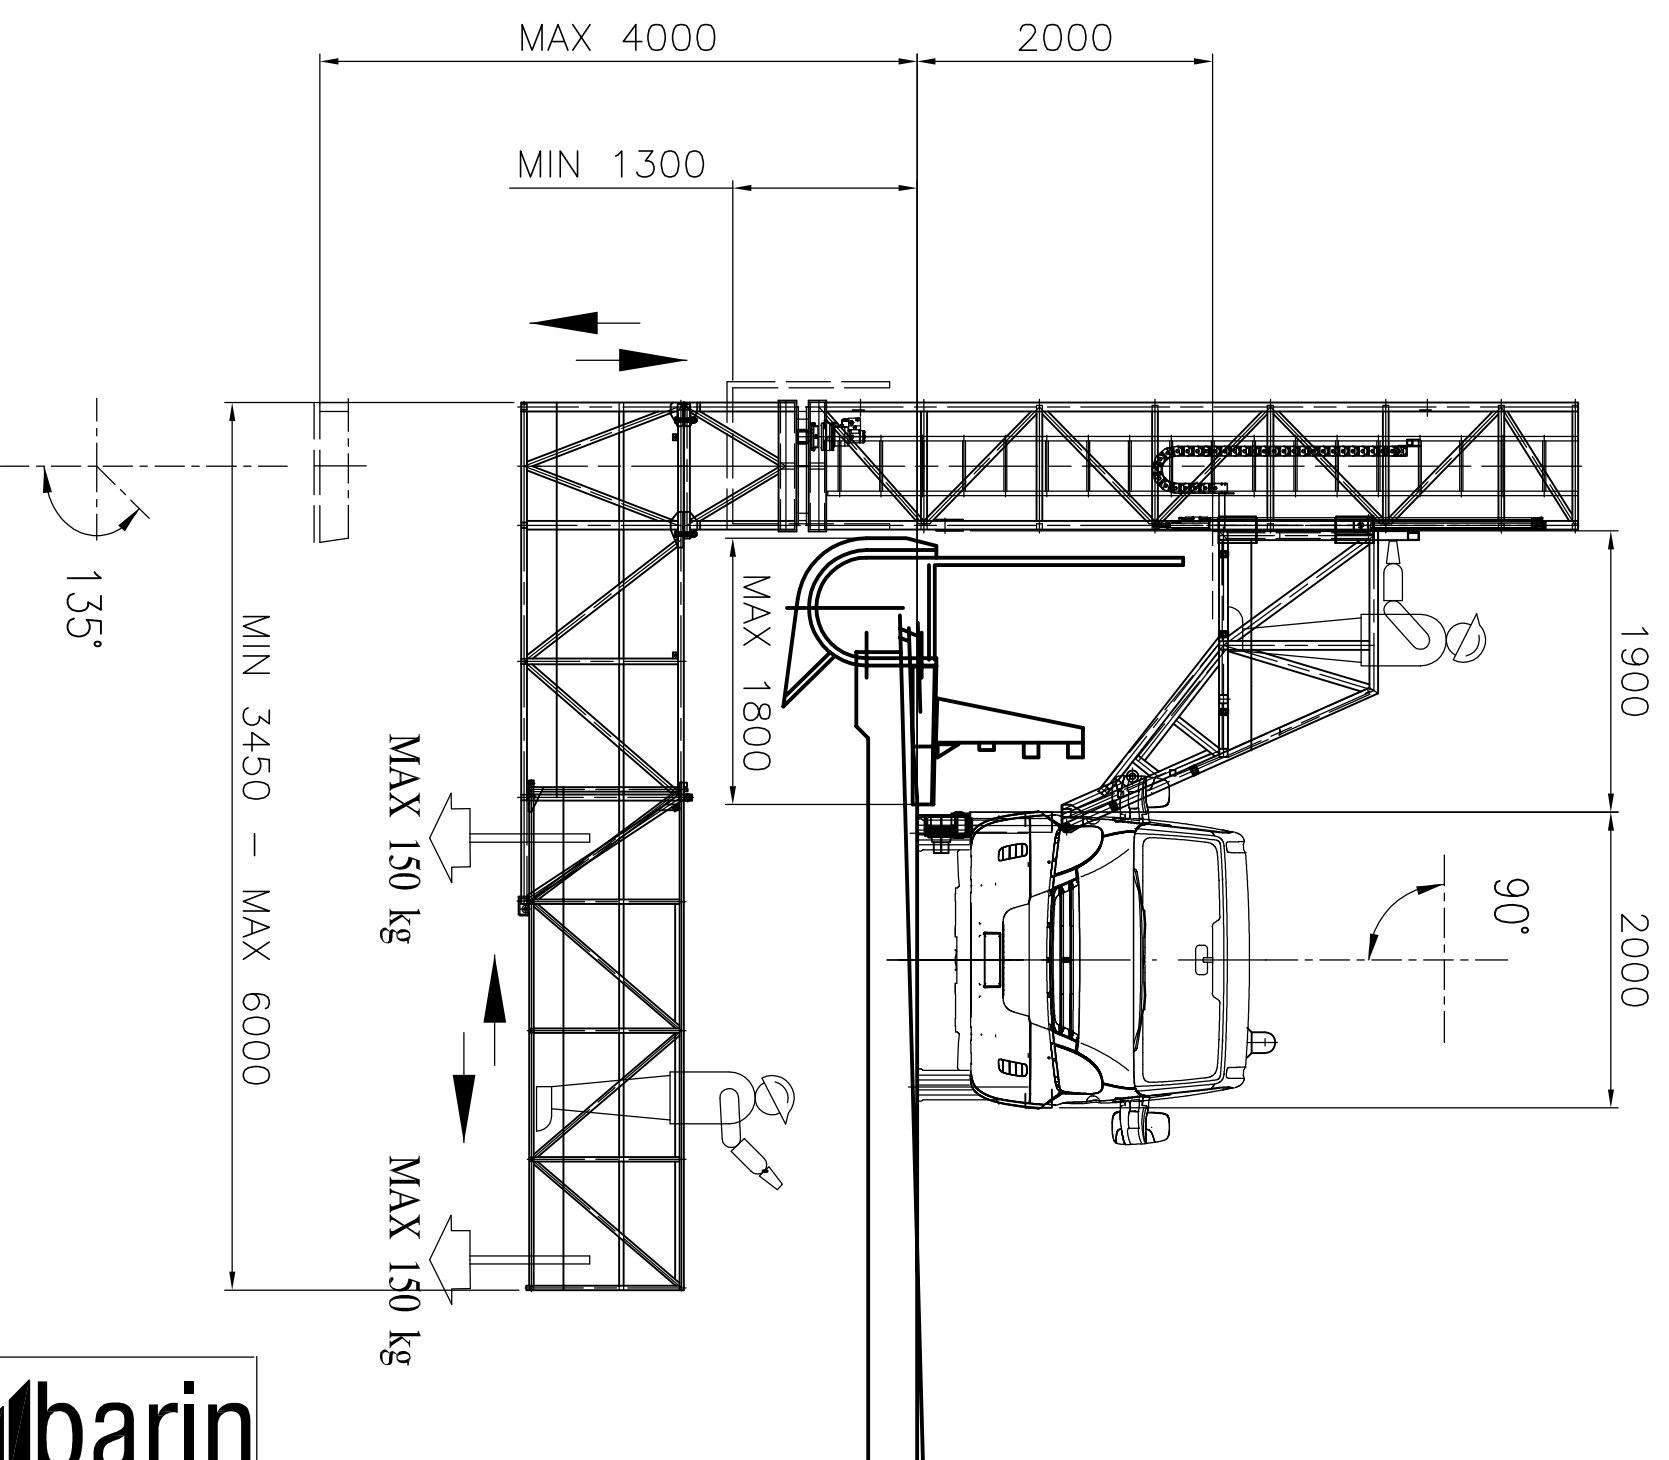

# ABC 60 / L

## DIMENSIONS EN POSITION DE TRAVAIL

PORTEE MAX  
PLATE-FORME 300 Kg

SUBJECT TO SLIGHT MODIFICATIONS

**barin**

denom.re GENERAL SCHEME		modr.	dis.n.	lov.n.
compi.vo ABC 60/L		Francia	10172	-
CAD DWG	rif.dis.n.	dis.	Cestaro Bruno	cont. Ing Zuccolo Tristano
— cittadella pd — tel:049/5971300 fax 049/9400229 — http://www.barin.it E-mail:info@barin.it		even partial is forbidden by law-use and spreading to third parties is forbidden-copyright		