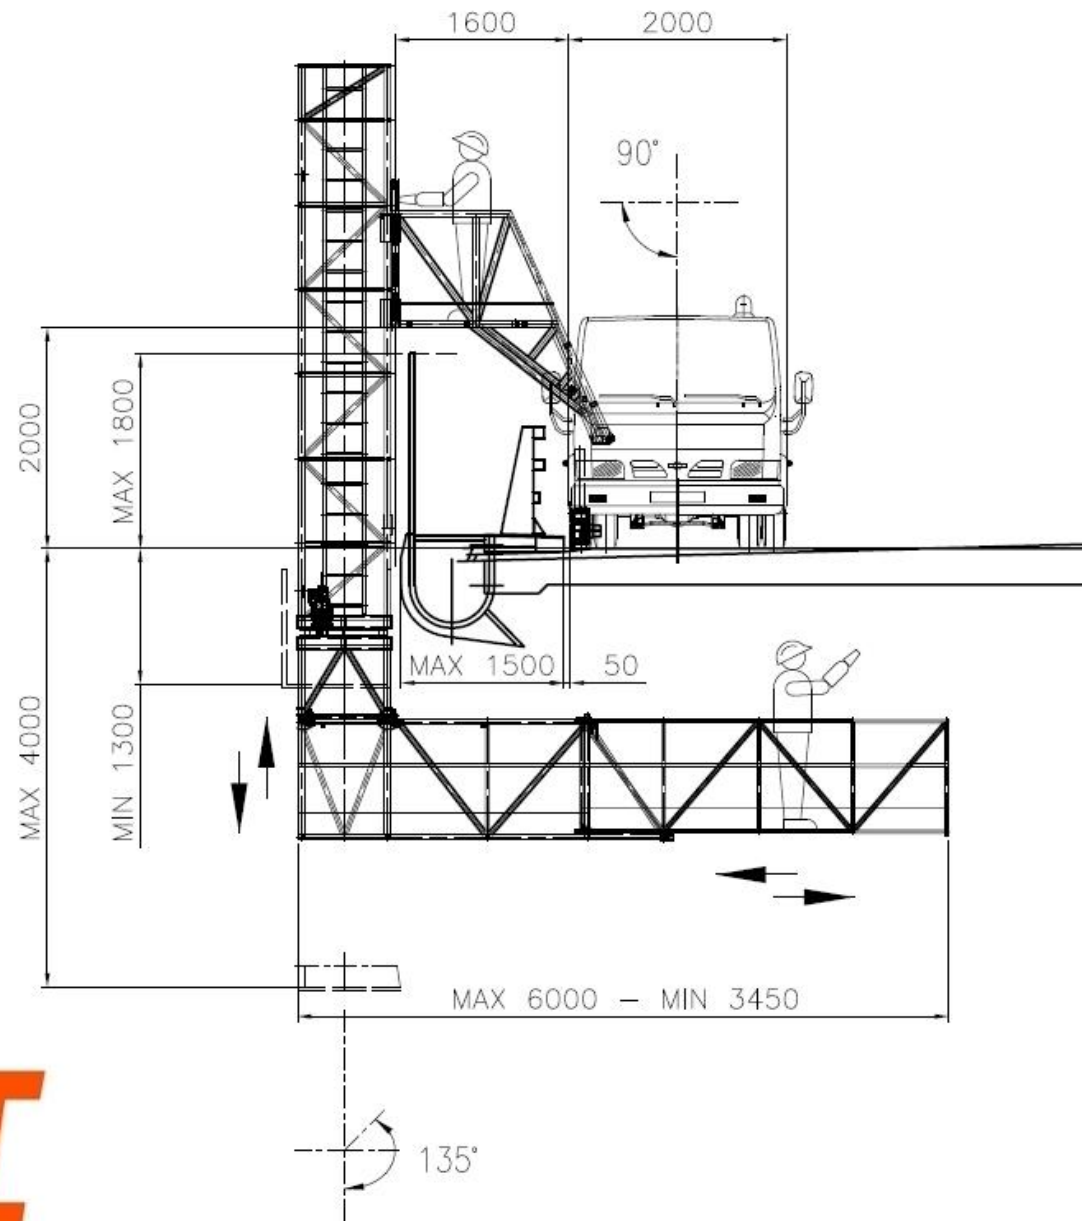

A.B.C. 60

**ECHAFAUDAGES**  
**START**  
**MOTORISES**

MONTE' SUR PORTEUR

NISSAN 35.13/3 CABSTAR EURO 4

POIDS TOTAL : 3500 Kg

# A.B.C. 60 / L

**ECHAFAUDAGES**  
**START**  
**MOTORISES**