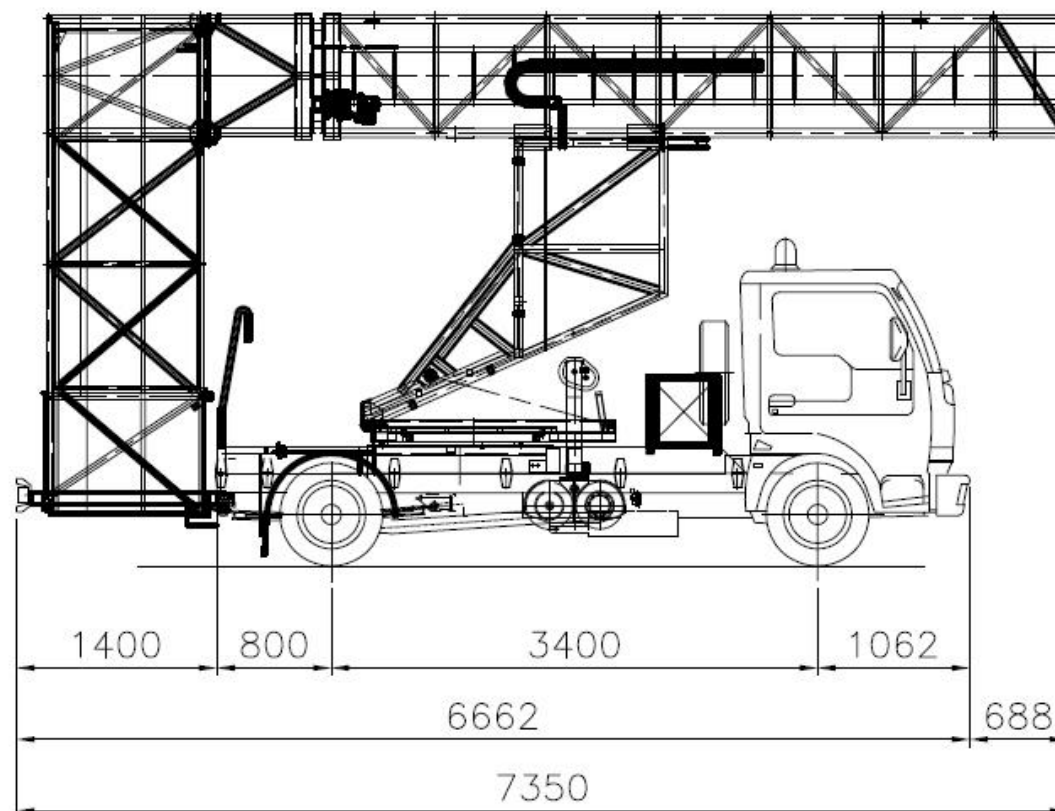

A.B.C. 60

**ECHAFAUDAGES**  
**START**  
**MOTORISES**

MONTE' SUR PORTEUR

NISSAN 35.13/3 CABSTAR EURO 4

POIDS TOTAL : 3500 Kg

# A.B.C. 60 / L

**ECHAFAUDAGES**  
**START**  
**MOTORISES**