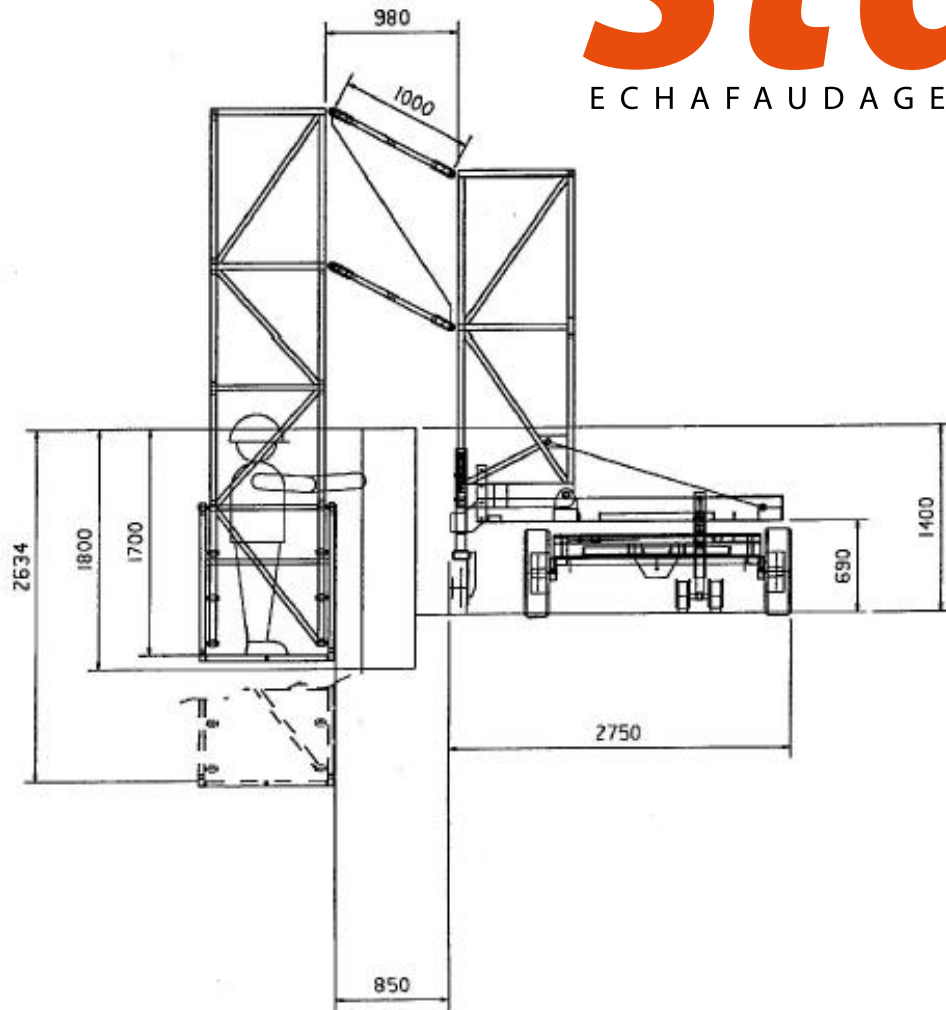

# start

ECHAFAUDAGES MOTORISÉS

Largueur de la  
plate-forme 1,0 m