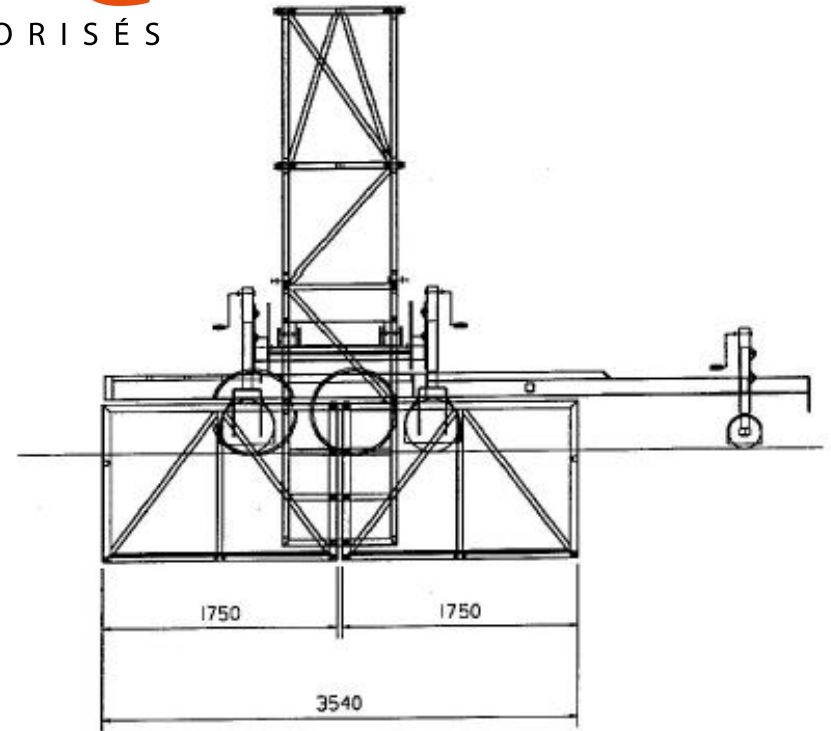

# start

ECHAFAUDAGES MOTORISÉS

Largueur de la  
plate-forme 1,0 m